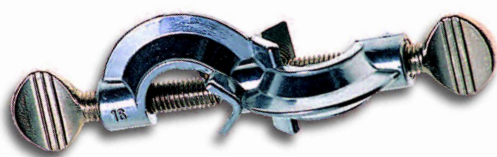

MOLLE - MORSETTI

MOLLE CON TIRANTI

Bloccaggio coni e burette di Pellet.

Codice
180.3120.12

MORSETTO DOPPIO

In lega speciale antiacida e anticorrosiva.

Per aste Ø mm	Codice
13	146.2900.04
16	146.2900.05
21	146.2900.06
25	146.2900.03

MORSETTO DOPPIO PER ASTE

Completamente smontabile.

Per aste Ø max mm	Codice
10	146.2900.28
12	146.2900.30
24	146.2900.32

ASTE PER SOSTEGNO A TRALICCIO componibili

lunghezza mm	Ø mm	Alluminio Codici	Acciaio Codici
500	12	262.7440.05	262.7450.05
1000	12	262.7440.10	262.7450.10
1500	12	262.7440.15	262.7450.15

MOLLE PER RACCORDI CONICI

In acciaio inox 18/8.

Cono	Codici
12/21	180.5041.14
29/32	180.5041.29

MORSETTO DOPPIO GIREVOLE

In lega speciale antiacida e anticorrosiva.

Per aste Ø mm	Codice
16	146.2900.07

MORSETTO PER ASTE IN LEGA PESANTE

Per aste Ø max mm	Codice
16	146.2900.01

MORSETTO DOPPIO IN LEGA LEGGERA

La forma particolare consente un fissaggio rapido e sicuro di agitatori ad asta

Per aste Ø max mm	Codice
18	146.2900.41

MORSETTO CON ASTA IN LEGA DI ALLUMINIO