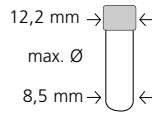

Coperchio trasparente e scatola color code, posti 52 con fori Ø 13 mm, dimensioni 130 x 130 mm con doppio distanziatore

Per Micro-provette da 0,5 ml

Altezza 52 mm fissa

Codici	Color Code
211.0040.02	naturale
211.0040.03	blu
211.0040.04	verde
211.0040.05	rossa
211.0040.06	gialla
211.0040.07	nera