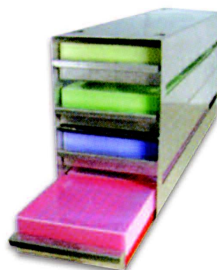

CONTENITORI

CONTENITORI IN POLYPROPYLENE CON RESISTENZA DA - 90°C A + 121°C AUTOCLAVABILI

Coperchio trasparente e scatola color code, dimensioni 130 x 130 mm

Posti 100
per prov. Effendorf 0,5 ml
Altezza 57 mm fissa

Codici	Color Code
211.0061.02	naturale
211.0061.12	nero

Posti 64
per prov. Effendorf 1,5 e 2,0 ml
Altezza 57 mm fissa

Codici	Color Code
211.0065.02	naturale
211.0065.12	nero

Coperchio trasparente e scatola color code, posti 52 con fori ø 13 mm, dimensioni 130 x 130 mm

Per provette 13x90 mm
Altezza 95 mm fissa

Codici	Color Code
211.0062.02	naturale
211.0062.03	blu
211.0062.04	verde
211.0062.05	rossa
211.0062.06	gialla
211.0062.07	nera

scatola e coperchio

211.0062.12	neri

Per provette 13x120 mm
Altezza 125 mm fissa

Codici	Color Code
211.0064.02	naturale
211.0064.03	blu
211.0064.04	verde
211.0064.05	rossa
211.0064.06	gialla
211.0064.07	nera

scatola e coperchio

211.0064.12	neri

Coperchio trasparente e scatola color code, posti 52 con fori ø 16 mm, dimensioni 130 x 130 mm

Per provette
Altezza 95 mm fissa

Codici	Color Code
211.0066.02	naturale
211.0066.03	blu
211.0066.04	verde
211.0066.05	rossa
211.0066.06	gialla
211.0066.07	nera

scatola e coperchio

211.0066.12	neri

Altezza 125 mm fissa

Codici	Color Code
211.0068.02	naturale
211.0068.03	blu
211.0068.04	verde
211.0068.05	rossa
211.0068.06	gialla
211.0068.07	nera

scatola e coperchio

211.0068.12	neri