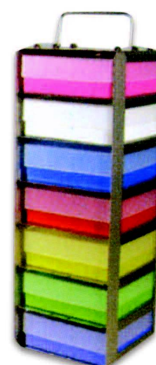

CONTENITORI

CONTENITORI IN POLYPROPYLENE CON RESISTENZA DA - 90°C A + 121°C AUTOCLAVABILI

Coperchio trasparente e scatola color code, dimensioni 130 x 130 mm

Posti 100
per prov. Effendorf 0,5 ml
Altezza 57 mm fissa

Codici	Color Code
211.0061.02	naturale
211.0061.12	nero

Posti 64
per prov. Effendorf 1,5 e 2,0 ml
Altezza 57 mm fissa

Codici	Color Code
211.0065.02	naturale
211.0065.12	nero

Coperchio trasparente e scatola color code, posti 52 con fori ø 13 mm, dimensioni 130 x 130 mm

Per provette 13x90 mm
Altezza 95 mm fissa

Codici	Color Code
211.0062.02	naturale
211.0062.03	blu
211.0062.04	verde
211.0062.05	rossa
211.0062.06	gialla
211.0062.07	nera

scatola e coperchio

211.0062.12	neri

Per provette 13x120 mm
Altezza 125 mm fissa

Codici	Color Code
211.0064.02	naturale
211.0064.03	blu
211.0064.04	verde
211.0064.05	rossa
211.0064.06	gialla
211.0064.07	nera

scatola e coperchio

211.0064.12	neri

Coperchio trasparente e scatola color code, posti 52 con fori ø 16 mm, dimensioni 130 x 130 mm

Per provette
Altezza 95 mm fissa

Codici	Color Code
211.0066.02	naturale
211.0066.03	blu
211.0066.04	verde
211.0066.05	rossa
211.0066.06	gialla
211.0066.07	nera

scatola e coperchio

211.0066.12	neri

Altezza 125 mm fissa

Codici	Color Code
211.0068.02	naturale
211.0068.03	blu
211.0068.04	verde
211.0068.05	rossa
211.0068.06	gialla
211.0068.07	nera

scatola e coperchio

211.0068.12	neri