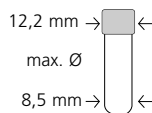

CONTENITORI

CONTENITORI IN POLYPROPYLENE CON RESISTENZA DA - 90°C A + 121°C AUTOCLAVABILI

Coperchio trasparente e scatola color code, posti 100 con fori Ø 8,5 mm, dimensioni 130 x 130 mm