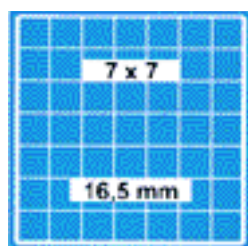

Per Cryo da 2 ml
Altezza 52 mm fissa

Codici	Color Code
211.0010.02	naturale
211.0010.03	blu
211.0010.04	verde
211.0010.05	rossa
211.0010.06	gialla
211.0010.07	bianca
211.0010.08	fucsia
211.0010.09	viola
211.0010.10	nera

scatola e coperchio
211.0010.15 neri

Per Cryo, Vials da 1-1,5 e 2 ml
Altezza 45 / 55 mm variabile

Codici	Color Code
211.0012.02	naturale
211.0012.03	blu
211.0012.04	verde
211.0012.05	rossa
211.0012.06	gialla
211.0012.07	bianca
211.0012.08	fucsia
211.0012.09	viola
211.0012.10	nera

scatola e coperchio
211.0012.15 neri

Per Cryo da 3,6 ml
Altezza 75 / 80 mm variabile

Codici	Color Code
211.0014.02	naturale
211.0014.03	blu
211.0014.04	verde
211.0014.05	rossa
211.0014.06	gialla
211.0014.07	bianca
211.0014.08	fucsia
211.0014.09	viola
211.0014.10	nera

scatola e coperchio
211.0014.15 neri

Per Cryo da 5 ml
Altezza 90 / 95 mm variabile

Codici	Color Code
211.0016.02	naturale
211.0016.03	blu
211.0016.04	verde
211.0016.05	rossa
211.0016.06	gialla
211.0016.07	bianca
211.0016.08	fucsia
211.0016.09	viola
211.0016.10	nera

scatola e coperchio
211.0016.15 neri

Coperchio trasparente e scatola color code, posti 49 con fori Ø 16,5 mm, dimensioni 130 x 130 mm