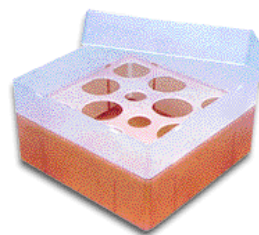

Per Vials da Scintillazione e Vials per Coulter

Altezza 70 / 80 mm variabile

Codici	Color Code
211.0102.02	naturale
211.0102.03	blu
211.0102.04	verde
211.0102.05	rossa
211.0102.06	gialla
211.0102.07	nera