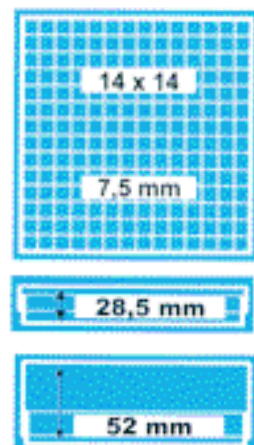

Per Micro-provette da 1,5 e 2 ml

Altezza 45 / 55 mm variabile

Codici	Color Code
211.0060.02	naturale
211.0060.03	blu
211.0060.04	verde
211.0060.05	rossa
211.0060.06	gialla
211.0060.07	nera

scatola e coperchio

211.0060.12	neri

Coperchio trasparente e scatola color code, posti 196 con fori Ø 7,5 mm, dimensioni 130 x 130 mm