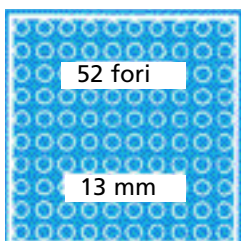

Posti 100
per prov. Effendorf 0,5 ml
Altezza 57 mm fissa

Codici	Color Code
211.0061.02	naturale
211.0061.12	nero

Posti 64
per prov. Effendorf 1,5 e 2,0 ml
Altezza 57 mm fissa

Codici	Color Code
211.0065.02	naturale
211.0065.12	nero

Coperchio trasparente e scatola color code, posti 52 con fori ø 13 mm, dimensioni 130 x 130 mm