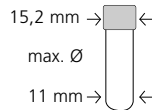

Per Micro-provette da 0,5 ml

Altezza 45 / 55 mm variabile

Codici	Color Code
211.0042.02	naturale
211.0042.03	blu
211.0042.04	verde
211.0042.05	rossa
211.0042.06	gialla
211.0042.07	nera

scatola e coperchio

211.0042.12	neri

Coperchio trasparente e scatola color code, posti 52 con fori Ø 16 mm, dimensioni 130 x 130 mm