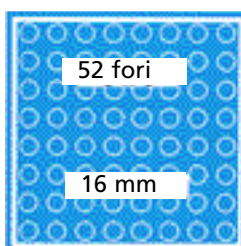

Per provette 13x90 mm
Altezza 95 mm fissa

Codici	Color Code
211.0062.02	naturale
211.0062.03	blu
211.0062.04	verde
211.0062.05	rossa
211.0062.06	gialla
211.0062.07	nera

scatola e coperchio

211.0062.12	neri

Per provette 13x120 mm
Altezza 125 mm fissa

Codici	Color Code
211.0064.02	naturale
211.0064.03	blu
211.0064.04	verde
211.0064.05	rossa
211.0064.06	gialla
211.0064.07	nera

scatola e coperchio

211.0064.12	neri

Coperchio trasparente e scatola color code, posti 52 con fori ø 16 mm, dimensioni 130 x 130 mm

Per provette
Altezza 95 mm fissa

Codici	Color Code
211.0066.02	naturale
211.0066.03	blu
211.0066.04	verde
211.0066.05	rossa
211.0066.06	gialla
211.0066.07	nera

scatola e coperchio

211.0066.12	neri

Altezza 125 mm fissa

Codici	Color Code
211.0068.02	naturale
211.0068.03	blu
211.0068.04	verde
211.0068.05	rossa
211.0068.06	gialla
211.0068.07	nera

scatola e coperchio

211.0068.12	neri