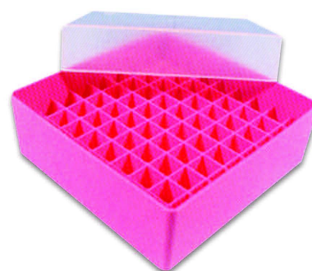

CONTENITORI

CONTENITORI IN POLYPROPILENE CON RESISTENZA DA - 90°C A + 121°C AUTOCLAVABILI

Coperchio trasparente e scatola color code, posti 81 con fori Ø 12,5 mm, dimensioni 130 x 130 mm

Per Cryo da 2 ml
Altezza 52 mm fissa

Per Cryo, Vials da 1-1,5 e 2 ml
Altezza 45 / 55 mm variabile

Codici	Color Code
211.0012.02	naturale
211.0012.03	blu
211.0012.04	verde
211.0012.05	rossa
211.0012.06	gialla
211.0012.07	bianca
211.0012.08	fucsia
211.0012.09	viola
211.0012.10	nera