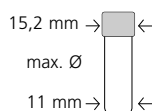

Coperchio trasparente e scatola color code, posti 64 con fori Ø 11 mm, dimensioni 130 x 130 mm

Per Micro-provette da 1,5 e 2 ml

Altezza 52 mm fissa

Per Micro-provette da 1,5 e 2 ml

Altezza 45 / 55 mm variabile