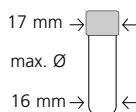

Per provette 13x90 mm
Altezza 95 mm fissa

Codici	Color Code
211.0062.02	naturale
211.0062.03	blu
211.0062.04	verde
211.0062.05	rossa
211.0062.06	gialla
211.0062.07	nera

scatola e coperchio

211.0062.12	neri

Per provette 13x120 mm
Altezza 125 mm fissa

Codici	Color Code
211.0064.02	naturale
211.0064.03	blu
211.0064.04	verde
211.0064.05	rossa
211.0064.06	gialla
211.0064.07	nera

scatola e coperchio

211.0064.12	neri

Coperchio trasparente e scatola color code, posti 52 con fori ø 16 mm, dimensioni 130 x 130 mm

Per provette
Altezza 95 mm fissa

Codici	Color Code
211.0066.02	naturale
211.0066.03	blu
211.0066.04	verde
211.0066.05	rossa
211.0066.06	gialla
211.0066.07	nera

scatola e coperchio

211.0066.12	neri

Altezza 125 mm fissa

Codici	Color Code
211.0068.02	naturale
211.0068.03	blu
211.0068.04	verde
211.0068.05	rossa
211.0068.06	gialla
211.0068.07	nera

scatola e coperchio

211.0068.12	neri