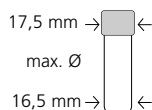

Per Cryo da 2 ml
Altezza 52 mm fissa

Codici	Color Code
211.0010.02	naturale
211.0010.03	blu
211.0010.04	verde
211.0010.05	rossa
211.0010.06	gialla
211.0010.07	bianca
211.0010.08	fucsia
211.0010.09	viola
211.0010.10	nera

scatola e coperchio
211.0010.15 neri

Per Cryo, Vials da 1-1,5 e 2 ml
Altezza 45 / 55 mm variabile

Codici	Color Code
211.0012.02	naturale
211.0012.03	blu
211.0012.04	verde
211.0012.05	rossa
211.0012.06	gialla
211.0012.07	bianca
211.0012.08	fucsia
211.0012.09	viola
211.0012.10	nera

scatola e coperchio
211.0012.15 neri

Per Cryo da 3,6 ml
Altezza 75 / 80 mm variabile

Codici	Color Code
211.0014.02	naturale
211.0014.03	blu
211.0014.04	verde
211.0014.05	rossa
211.0014.06	gialla
211.0014.07	bianca
211.0014.08	fucsia
211.0014.09	viola
211.0014.10	nera

scatola e coperchio
211.0014.15 neri

Per Cryo da 5 ml
Altezza 90 / 95 mm variabile

Codici	Color Code
211.0016.02	naturale
211.0016.03	blu
211.0016.04	verde
211.0016.05	rossa
211.0016.06	gialla
211.0016.07	bianca
211.0016.08	fucsia
211.0016.09	viola
211.0016.10	nera

scatola e coperchio
211.0016.15 neri

Coperchio trasparente e scatola color code, posti 49 con fori Ø 16,5 mm, dimensioni 130 x 130 mm