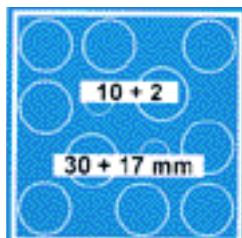

Per Vials da Scintillazione e Vials per Coulter

Altezza 70 / 80 mm variabile

Codici	Color Code
211.0102.02	naturale
211.0102.03	blu
211.0102.04	verde
211.0102.05	rossa
211.0102.06	gialla
211.0102.07	nera