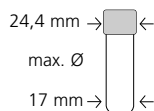

Per provette da 50 ml con Ø 30 x 115 mm

Altezza 125 mm fissa

Codici	Color Code
211.0100.02	naturale
211.0100.03	blu
211.0100.04	verde
211.0100.05	rossa
211.0100.06	gialla
211.0100.07	nera

scatola e coperchio

211.0100.12	neri

Coperchio trasparente e scatola color code, posti 25 con fori Ø 17 mm, dimensioni 130 x 130 mm