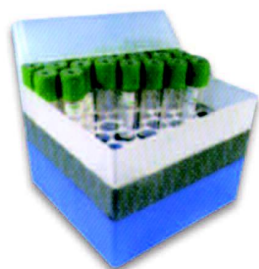

CONTENITORI

CONTENITORI IN POLYPROPYLENE CON RESISTENZA DA - 90°C A + 121°C AUTOCLAVABILI

Coperchio trasparente e scatola color code, dimensioni 130 x 130 mm

Posti 100
per prov. Effendorf 0,5 ml
Altezza 57 mm fissa

Codici	Color Code
211.0061.02	naturale
211.0061.12	nero

Posti 64
per prov. Effendorf 1,5 e 2,0 ml
Altezza 57 mm fissa

Codici	Color Code
211.0065.02	naturale
211.0065.12	nero

Coperchio trasparente e scatola color code, posti 52 con fori ø 13 mm, dimensioni 130 x 130 mm

Per provette 13x90 mm
Altezza 95 mm fissa

Codici	Color Code
211.0062.02	naturale
211.0062.03	blu
211.0062.04	verde
211.0062.05	rossa
211.0062.06	gialla
211.0062.07	nera

scatola e coperchio

211.0062.12	neri

Per provette 13x120 mm
Altezza 125 mm fissa

Codici	Color Code
211.0064.02	naturale
211.0064.03	blu
211.0064.04	verde
211.0064.05	rossa
211.0064.06	gialla
211.0064.07	nera

scatola e coperchio

211.0064.12	neri

Coperchio trasparente e scatola color code, posti 52 con fori ø 16 mm, dimensioni 130 x 130 mm

Per provette
Altezza 95 mm fissa

Codici	Color Code
211.0066.02	naturale
211.0066.03	blu
211.0066.04	verde
211.0066.05	rossa
211.0066.06	gialla
211.0066.07	nera

scatola e coperchio

211.0066.12	neri

Altezza 125 mm fissa

Codici	Color Code
211.0068.02	naturale
211.0068.03	blu
211.0068.04	verde
211.0068.05	rossa
211.0068.06	gialla
211.0068.07	nera

scatola e coperchio

211.0068.12	neri