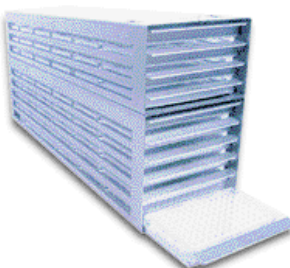

Capacità 3 contenitori per cassetto

Codici	L x P x H mm	Posti n°

Box altezza 32 mm

210.4932.03	96 x 540 x 106	3
210.4932.04	96 x 540 x 141	4
210.4932.05	96 x 540 x 175	5
210.4932.06	96 x 540 x 210	6
210.4932.07	96 x 540 x 245	7
210.4932.08	96 x 540 x 280	8
210.4932.09	96 x 540 x 315	9