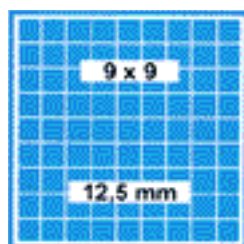

CONTENITORI

CONTENITORI IN POLYPROPILENE CON RESISTENZA DA - 90°C A + 121°C AUTOCLAVABILI

Coperchio trasparente e scatola color code, posti 81 con fori Ø 12,5 mm, dimensioni 130 x 130 mm

Per Cryo da 2 ml
Altezza 52 mm fissa