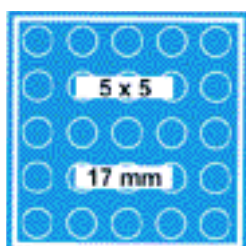

Per provette da 50 ml con Ø 30 x 115 mm

Altezza 125 mm fissa

Codici	Color Code
211.0100.02	naturale
211.0100.03	blu
211.0100.04	verde
211.0100.05	rossa
211.0100.06	gialla
211.0100.07	nera

scatola e coperchio

211.0100.12	neri

Coperchio trasparente e scatola color code, posti 25 con fori Ø 17 mm, dimensioni 130 x 130 mm